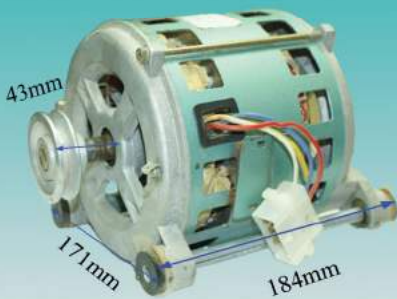

نام کالا : لولای کنود - بگو - آرچلیک  
کد کالا : ۳۷۵۶۸

نام کالا : موتور حایر ۶۰۰ سبز  
کد کالا : ۳۷۷۵۹

نام کالا : موتور ارج جدید ۴۳۰ فابریک  
کد کالا : ۳۷۷۵۱

نام کالا : لولای بوش ۸ کیلو فابریک  
کد کالا : ۳۷۶۰۲