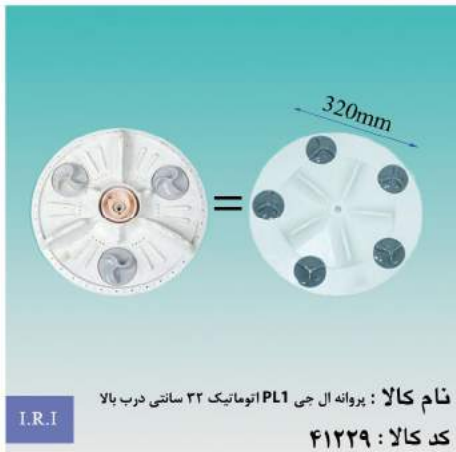

نام کالا : پروانه دو قلو دوو ۲۹/۵ سانتی ۱۱ شیار
کد کالا : ۴۱۲۳۶

I.R.I

نام کالا : پروانه ال جی PL1 اتوماتیک ۳۲ سانتی درب بالا
کد کالا : ۴۱۲۲۹