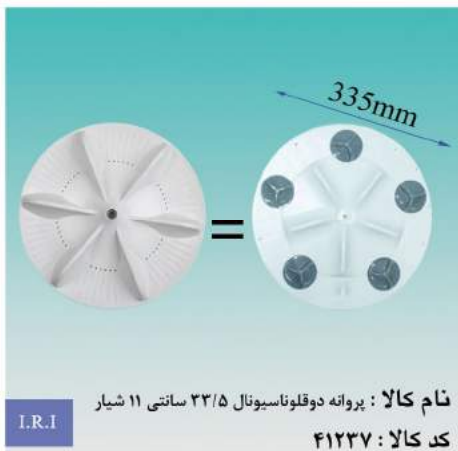

I.R.I

نام کالا : پروانه دوقلو ناسیونال ۲۳/۵ سانتی ۱۱ شیار
کد کالا : ۴۱۲۳۷