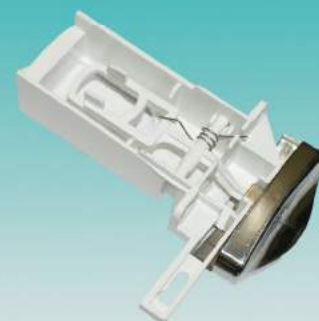

نام کالا: پدال انگشتی استیل  
کد کالا: ۴۵۰۵۱

نام کالا: پدال یخساز سامسونگ طوسی RS  
کد کالا: ۴۵۰۸۰

نام کالا: پدال یخساز سامسونگ سفید RS  
کد کالا: ۴۵۰۷۹

نام کالا: پدال لیوانی همه کاره Push  
کد کالا: ۴۵۰۵۴