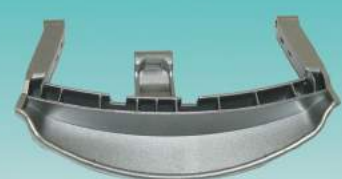

I.R.I

نام کالا : دستگیره سامسونگ ۱۰۸۰  
کد کالا : ۳۴۲۰۹

I.R.I

نام کالا : دستگیره وستل پشت خط دار طوسی  
کد کالا : ۳۴۱۶۶

I.R.I

نام کالا : دستگیره وستل کوتاه سفید  
کد کالا : ۳۴۱۶۵

I.R.I

نام کالا : دستگیره وستل کوتاه طوسی  
کد کالا : ۳۴۱۶۷