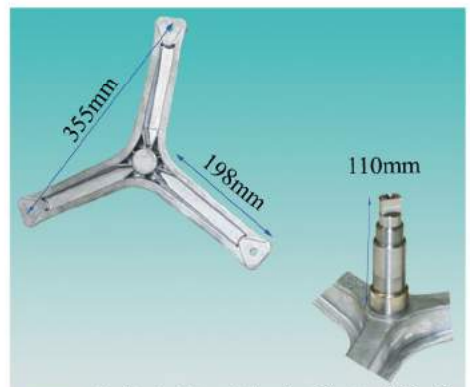

I.R.I نام کالا : شفت آبکش آبسال ایران ( جفت ۳ )  
 کد کالا : ۳۵۴۳۴

I.R.I نام کالا : شفت آبکش اوشن ایران (۵و۴)  
 کد کالا : ۳۵۳۶۶

I.R.I نام کالا : شفت آبکش حایر ۱۶۰۰ ایران ( ۴ و ۵ )  
 کد کالا : ۳۵۴۰۴

I.R.I نام کالا : شفت آبکش اسنوا ۸۰۱ ایران ( ۵ و ۶ )  
 کد کالا : ۳۵۴۰۳