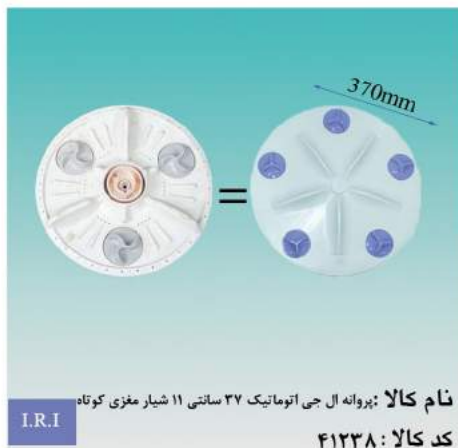

نام کالا : پروانه دو قلو شارپ ۳۴ سانتی ۱۱ شیار
کد کالا : ۴۱۲۳۷