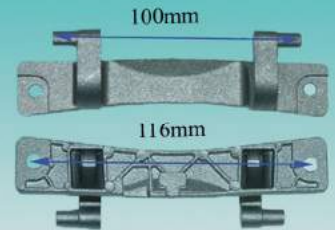

نام کالا: لولای بوش مکس ۵ - ۶ کیلو
کد کالا: ۳۷۶۰۳

نام کالا : لولای کنود - بگو - آرچلیک
کد کالا : ۳۷۵۶۸