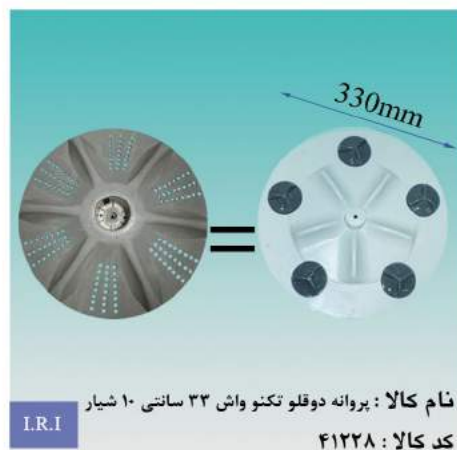

I.R.I

نام کالا : پروانه دوقلو هیوندای ۳۷ سانتی چهار گوش  
 کد کالا : ۴۱۲۳۵

I.R.I

نام کالا : پروانه دوقلو نیک ۳۷ سانتی ۸×۸  
 کد کالا : ۴۱۲۰۹

I.R.I

نام کالا : پروانه دوقلو مایدیا ۳۷ سانتی ۱۱ شیار  
 کد کالا : ۴۱۲۰۶