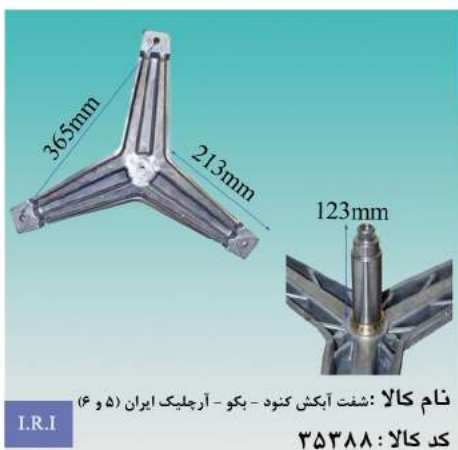

I.R.I
نام کالا : شفت آبکش مایدیا-کوال کله قندی ایران (۷ و ۶)
کد کالا : ۳۵۳۷۸