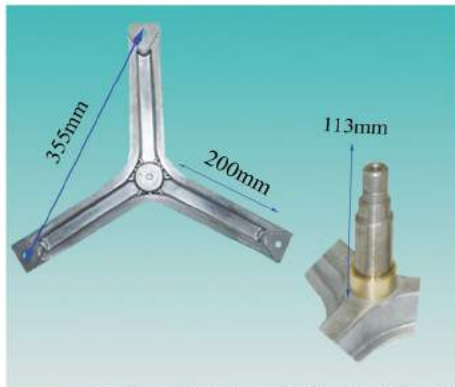

I.R.I نام کالا : شفت آبکش آبسال ایران (جفت ۳)
کد کالا : ۳۵۴۳۴