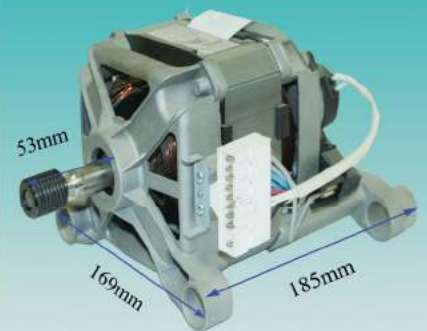

نام کالا : گوشواره لولا کندی- زیرووات فابریک
کد کالا : ۳۷۶۴۸