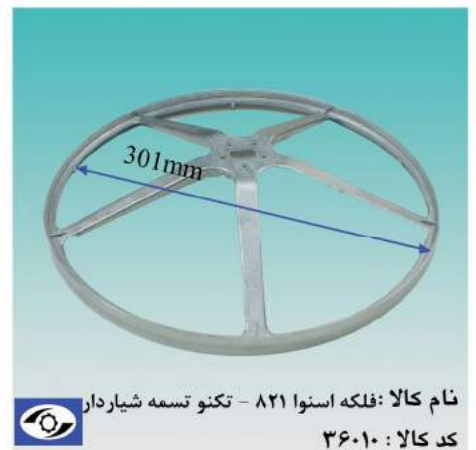

I.R.I

نام کالا : فلکه بشقاب‌ال جی - پاکشوما طرح فابریک  
 کد کالا : ۳۶۰۲۹

I.R.I

نام کالا : فلکه آبسال بزرگ  
 کد کالا : ۳۶۰۲۶

I.R.I

نام کالا : فلکه آبسال کوچک  
 کد کالا : ۳۶۰۲۵

I.R.I

نام کالا : فلکه اسنوا ۸۲۱ - تکنو تسمه شیاردار  
 کد کالا : ۳۶۰۱۰