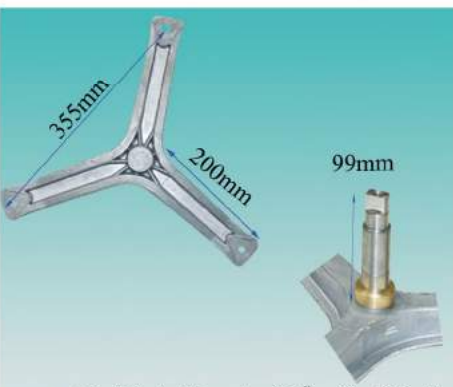

I.R.I نام کالا : شفت آبکش کندی - KEN 500 رزوه ای ایران (جفت ۳)
کد کالا : ۳۵۳۶۲