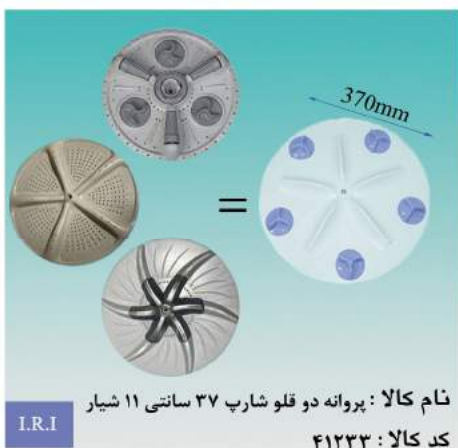

نام کالا : پروانه دو قلو پاکشوما جدید ۱۰ شیار
کد کالا : ۴۱۱۶۳