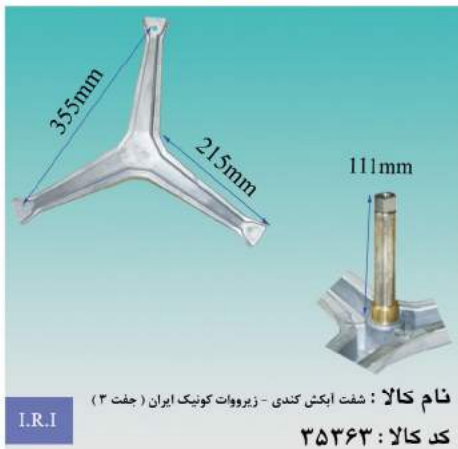

I.R.I
نام کالا : شفت آبکش کندی هزارخار بلند ایران (۵ و ۳)
کد کالا : ۳۵۳۶۴