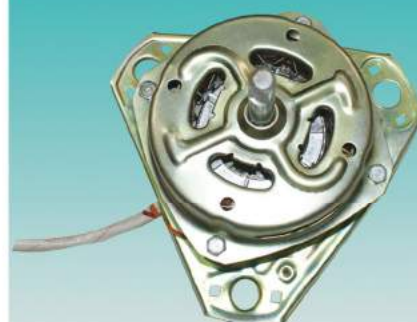

نام کالا : قاب محافظ موتور دوقلو
کد کالا : ۴۱۷۳۴

نام کالا : موتور شستشو سه پایه ۱۲
کد کالا : ۴۲۴۷۸

CE