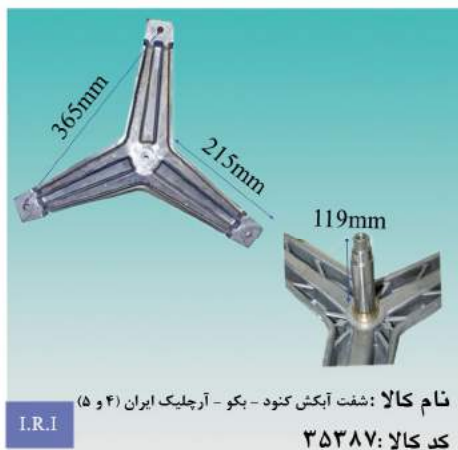

I.R.I
نام کالا : شفت آبکش کندی - زیرووات کونیک ایران (جفت ۳)
کد کالا : ۳۵۳۶۳