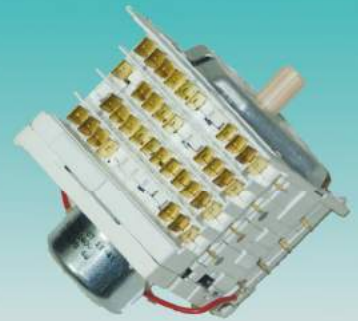

I.R.I

نام کالا : تایمر اوشن - KEN 800  
کد کالا : ۳۲۶۶۵

CE

نام کالا : تایمر کندهی CB 83 T - EC 2001  
کد کالا : ۳۲۶۷۰

CE

نام کالا : تایمر جاپودری اوشن - KEN 700 - 1000  
کد کالا : ۳۲۶۷۴

CE

نام کالا : تایمر آبسال ۵۳۶ دو شیر Bitron  
کد کالا : ۳۲۶۵۱

نام کالا : تایمر آبسال ۵۳۶ تک شیر Bitron  
کد کالا : ۳۲۶۵۰

نام کالا : تایمر حایر ۶۰۰ - EC4913  
کد کالا : ۳۲۶۵۵

نام کالا : تایمر آبسال ۷۲۸ دو شیر Bitron  
کد کالا : ۳۲۶۵۳

نام کالا : تایمر آبسال ۷۲۸ تک شیر Bitron  
کد کالا : ۳۲۶۵۲