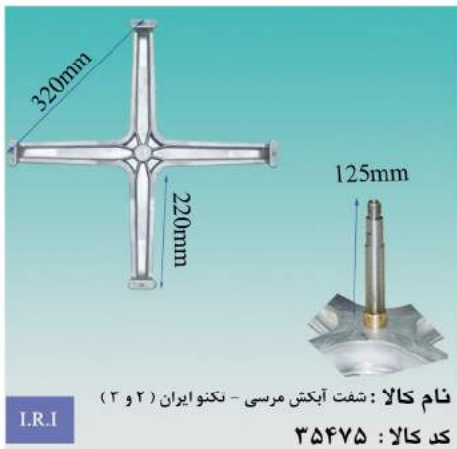

I.R.I
نام کالا : شفت آبکش استوا - دوو بازو پهن ۹/۱۵ CM چهار گوش ایران (۴و۵)
کد کالا : ۳۵۴۰۵