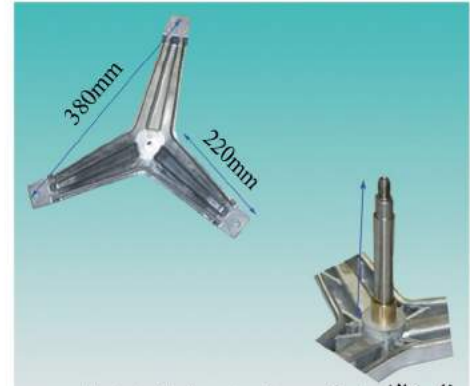

I.R.I نام کالا : شفت آبکش ارج جدید ۴۲۲۴ ایران (جفت ۳)
کد کالا : ۳۵۴۲۵