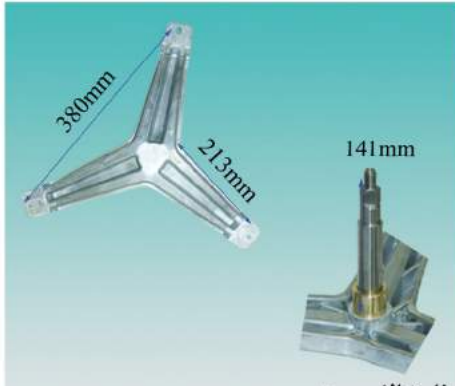

I.R.I نام کالا : شفت آبکش ژنوا کونیک ایران (۵و۴)
کد کالا : ۳۵۴۷۰