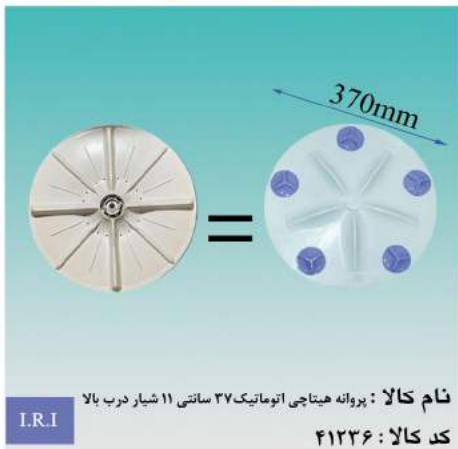

I.R.I

نام کالا : پروانه هیتاچی اتوماتیک ۳۷ سانتی ۱۱ شیار درب بالا
کد کالا : ۴۱۲۳۶