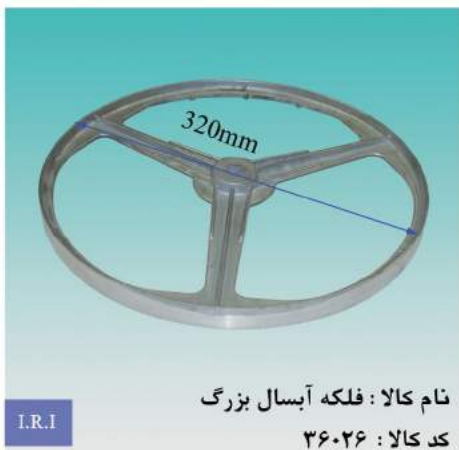

نام کالا : شفت آبکش ایندیزیت فلکه بزرگ ایران (۵۴)
کد کالا : ۳۵۴۴۹

I.R.I