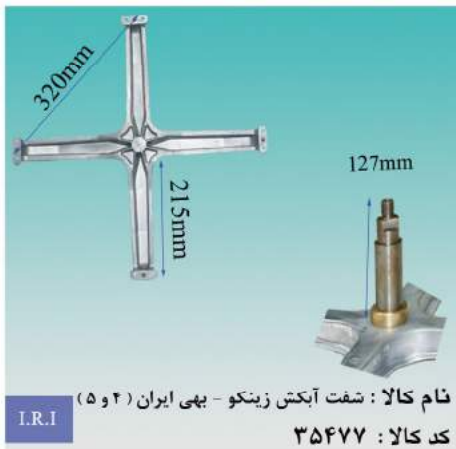

I.R.I
نام کالا : شفت آبکش استوا - دوو بازو پهن ۱۰/۵ CM چهار گوش ایران (۴و۵)
کد کالا : ۳۵۴۰۱