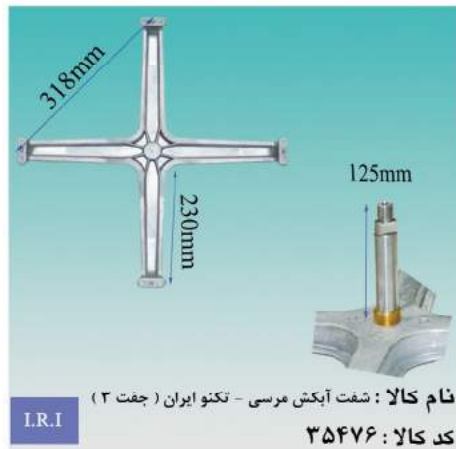

I.R.I
نام کالا : شفت آبکش استوا - دوو بازو پهن هزارخار ایران (۴و۵)
کد کالا : ۳۵۴۰۰