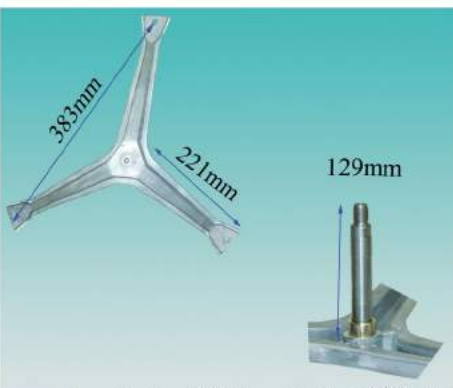

I.R.I نام کالا : شفت آبکش سپهرالکترونیک ایران ۳۰mm (۵و۴)
کد کالا : ۳۵۳۵۰