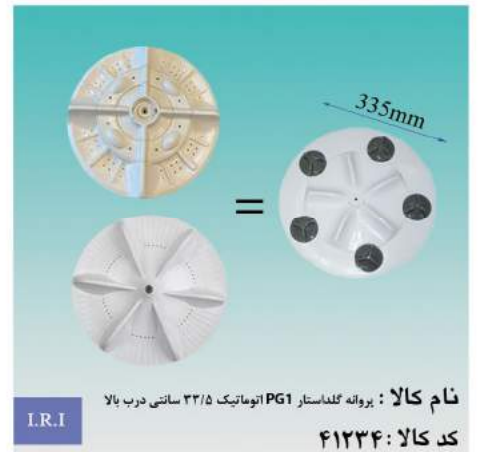

نام کالا : پروانه ال جی اتوماتیک ۳۷ سانتی ۱۱ شیار مغزی کوتاه
کد کالا : ۴۱۲۳۸

I.R.I

نام کالا : پروانه گلدستار PG1 اتوماتیک ۳۳/۵ سانتی درب بالا
کد کالا : ۴۱۲۳۴