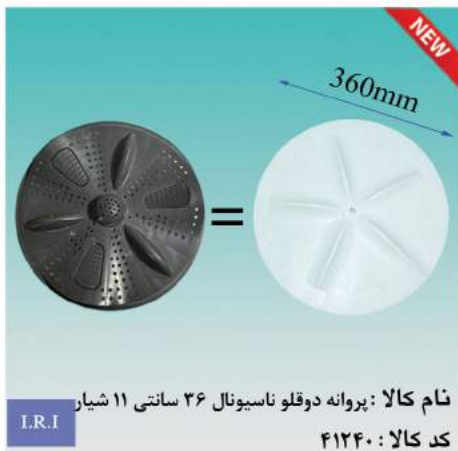

I.R.I

نام کالا : پروانه دوقلو ناسیونال ۳۶ سانتی ۱۱ شیار
کد کالا : ۴۱۲۴۰