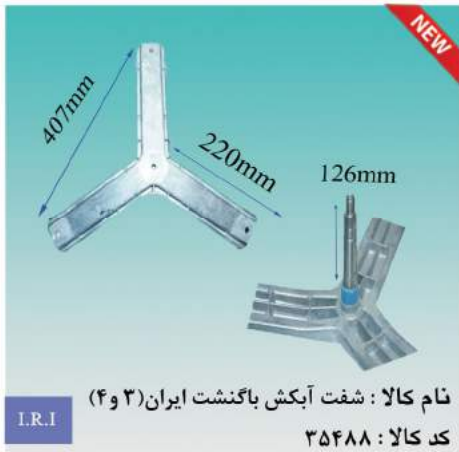

I.R.I
نام کالا : شفت آبکش کندی دیگ پرسی هزارخار ایران (۵ و ۶)
کد کالا : ۳۵۳۶۷

I.R.I