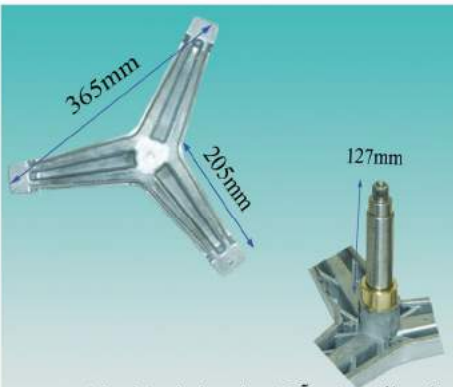

نام کالا : پیچ شفت آبکش استیل کله قندی نمره ۸  
 کد کالا : ۳۵۲۹۱

نام کالا : بوش شفت ارج جدید  
 کد کالا : ۳۵۲۹۸

نام کالا : بوش شفت حایر  
 کد کالا : ۳۵۲۹۹

I.R.I نام کالا : شفت آبکش پارس ایران ( ۵ و ۶ )  
 کد کالا : ۳۵۴۵۹