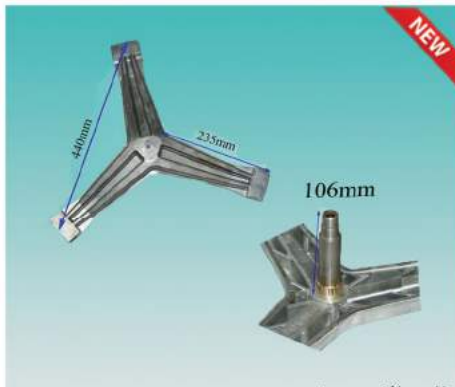

نام کالا : پیچ شفت آبکش استیل کله قندی نمره ۸  
 کد کالا : ۳۵۲۹۱

نام کالا : بوش شفت ارج جدید  
 کد کالا : ۳۵۲۹۸

نام کالا : بوش شفت حایر  
 کد کالا : ۳۵۲۹۹

I.R.I نام کالا : شفت آبکش پارس ایران ( ۵ و ۶ )  
 کد کالا : ۳۵۴۵۹