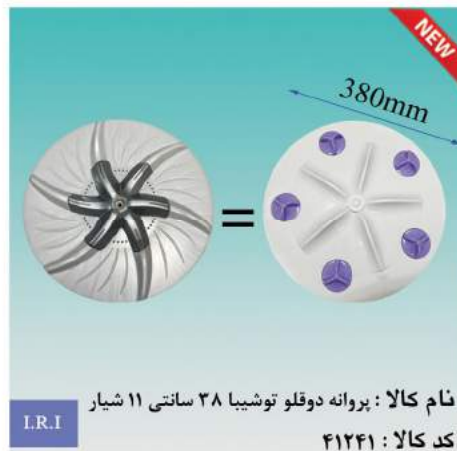

I.R.I

نام کالا : پروانه دو قلو Euromax ۳۱ سانتی ۱۱ شیار  
 کد کالا : ۴۱۲۳۱

I.R.I

نام کالا : پروانه دوقلو ناسیونال ۲۳/۵ سانتی ۱۱ شیار  
 کد کالا : ۴۱۲۳۷

I.R.I

نام کالا : پروانه دوقلو ناسیونال ۳۶ سانتی ۱۱ شیار  
 کد کالا : ۴۱۲۴۰