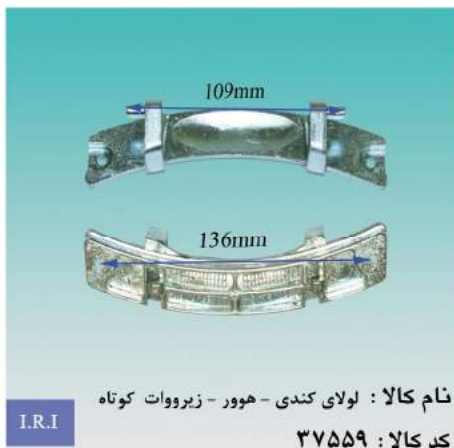

نام کالا: لولای دوو
کد کالا: ۳۷۵۲۴