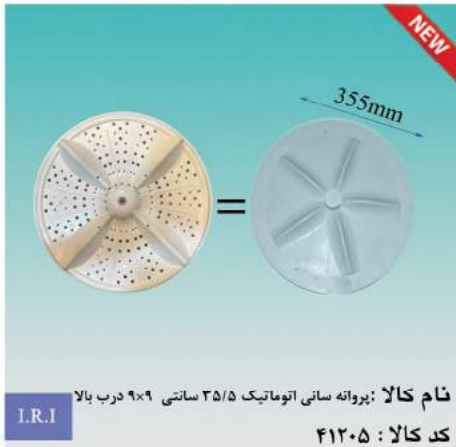

I.R.I

نام کالا : پروانه سانی اتوماتیک ۳۵/۵ سانتی ۹x۹ درب بالا
کد کالا : ۴۱۲۰۵