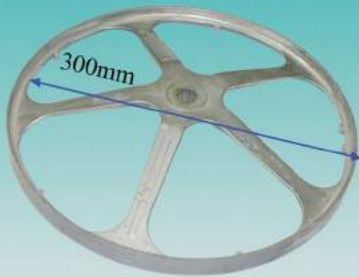

نام کالا : فلکه کندی - زیرووات فابریک هزار خار - 300mm
کد کالا : ۳۶۰۷۶

نام کالا : فولی سرموتور ارج جدید ۴۲۲۴
کد کالا : ۳۶۰۰۰

نام کالا : فولی موتور بلا اس ال بلند طرح فابریک
کد کالا : ۳۶۰۲۰