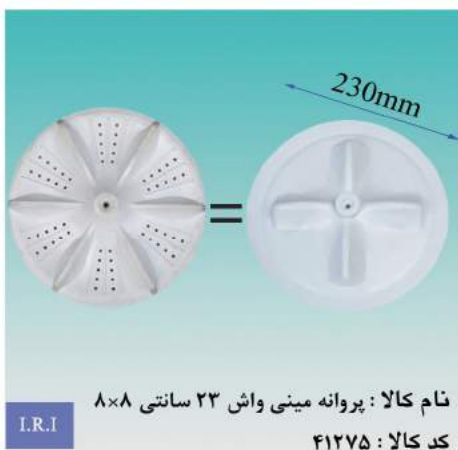

نام کالا : پروانه توشیبا ۲۲/۵ سانتی ۲۳۰۰
کد کالا : ۴۱۲۵۳