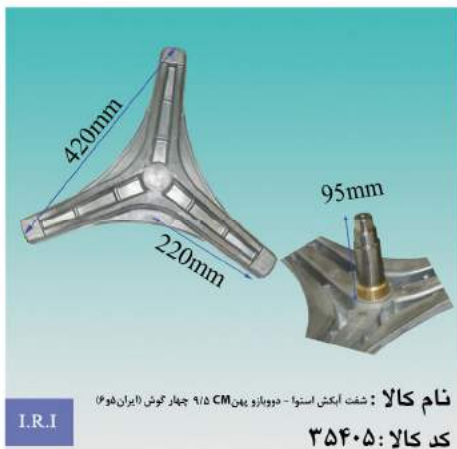

I.R.I نام کالا : شفت آبکش اسنوا ۸۰۱ ایران (۵ و ۶)
کد کالا : ۳۵۴۰۳