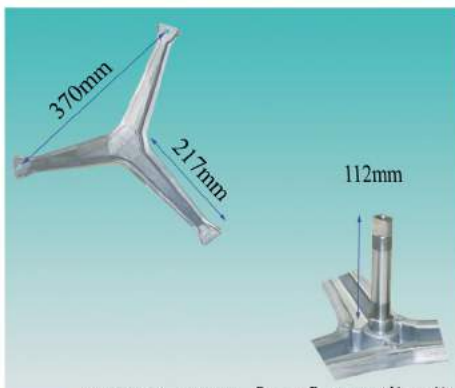

I.R.I نام کالا : شفت آبکش سپهرالکترونیک ایران ۳۵mm (۴ و ۵)
کد کالا : ۳۵۳۵۱