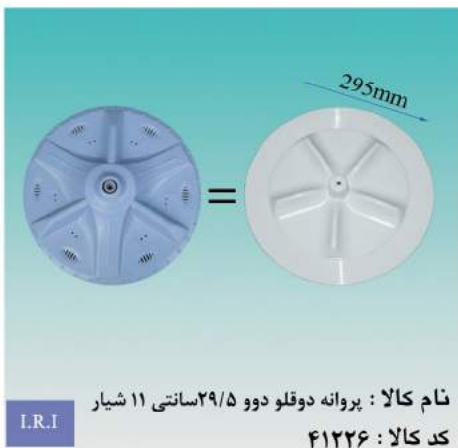

نام کالا : پروانه دو قلو پاکشوما چهار گوش ۵/۲
کد کالا : ۴۱۱۵۵