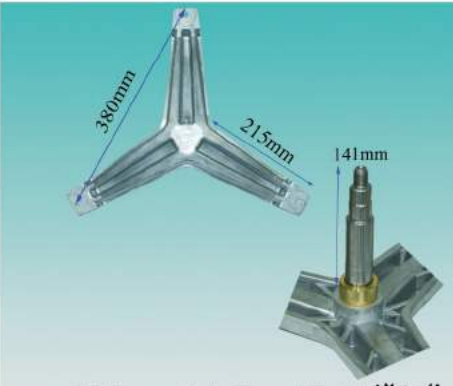

I.R.I نام کالا : شفت آبکش پارس ایران (۵ و ۶)
کد کالا : ۳۵۴۵۹