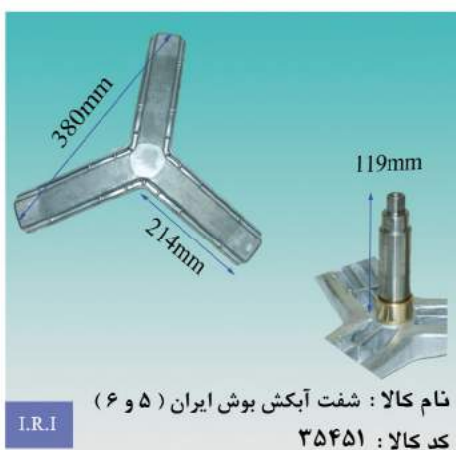

I.R.I
نام کالا : شفت آبکش زینکو - بیی ایران (۴ و ۵)
کد کالا : ۳۵۴۷۷