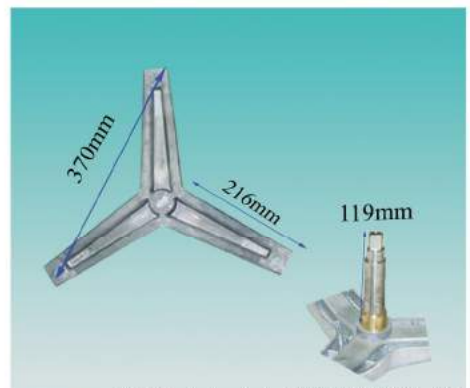

I.R.I نام کالا : شفت آبکش سپهرالکترونیک رزوه ای ایران (جفت ۴)
کد کالا : ۳۵۳۵۲