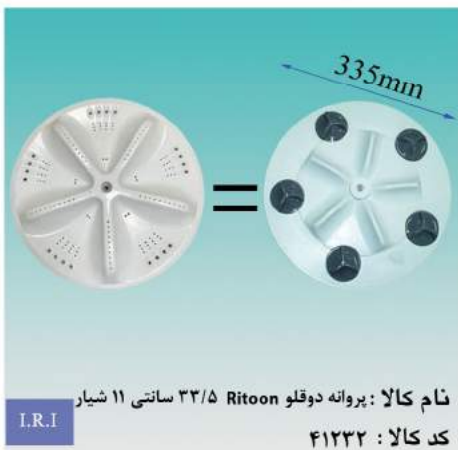

I.R.I

نام کالا : پروانه دوقلو Riton ۳۳/۵ سانتی ۱۱ شیار
کد کالا : ۴۱۲۳۲