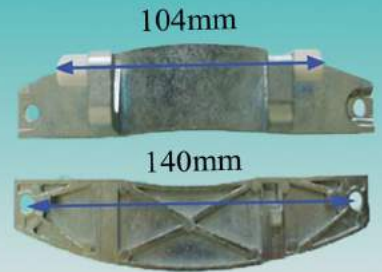

نام کالا : لولای بوش ۸ کیلو فابریک
کد کالا : ۳۷۶۰۲