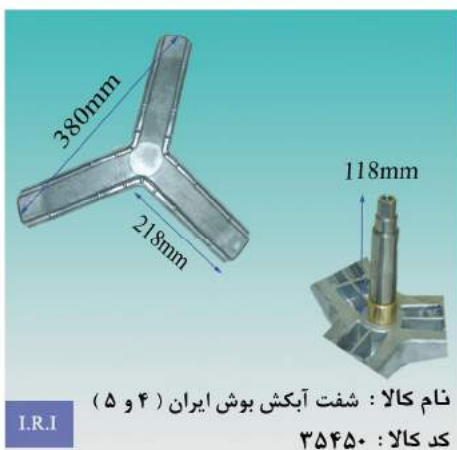

I.R.I
نام کالا : شفت آبکش مرسی - تکنو ایران (۲ و ۳)
کد کالا : ۳۵۴۷۵