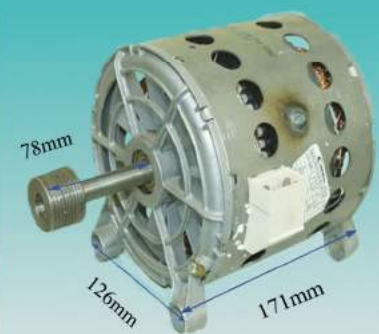

نام کالا : موتور زغالی ال جی ۹ فیش
کد کالا : ۳۷۸۰۰

نام کالا : موتور کندی - زیرووات - هوور
کد کالا : ۳۷۷۷۵